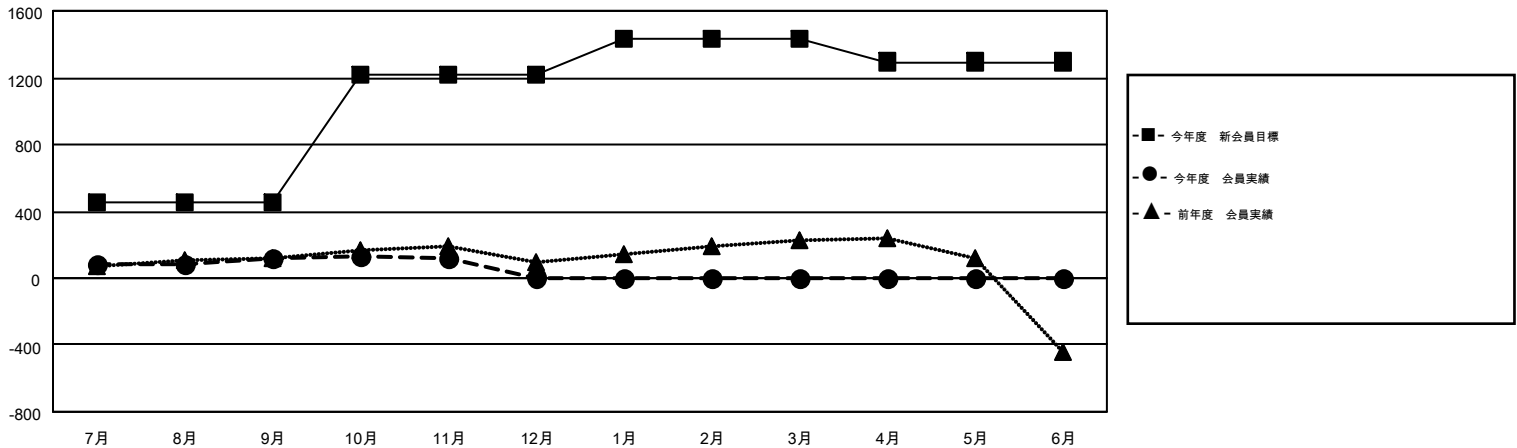

会員目標及び実績累計

解散クラブ: 0	232 CLUBS OF 451 一名以上の新会員を登録	男女別 男性 10,359 (77.92%) 女性 2,935 (22.08%)
退会者 物故会員 62 クラブ解散 11 その他 418 合計 491	健康診断データはこちら	家族会員 4,382 世帯主 1,699 世帯主以外 2,683