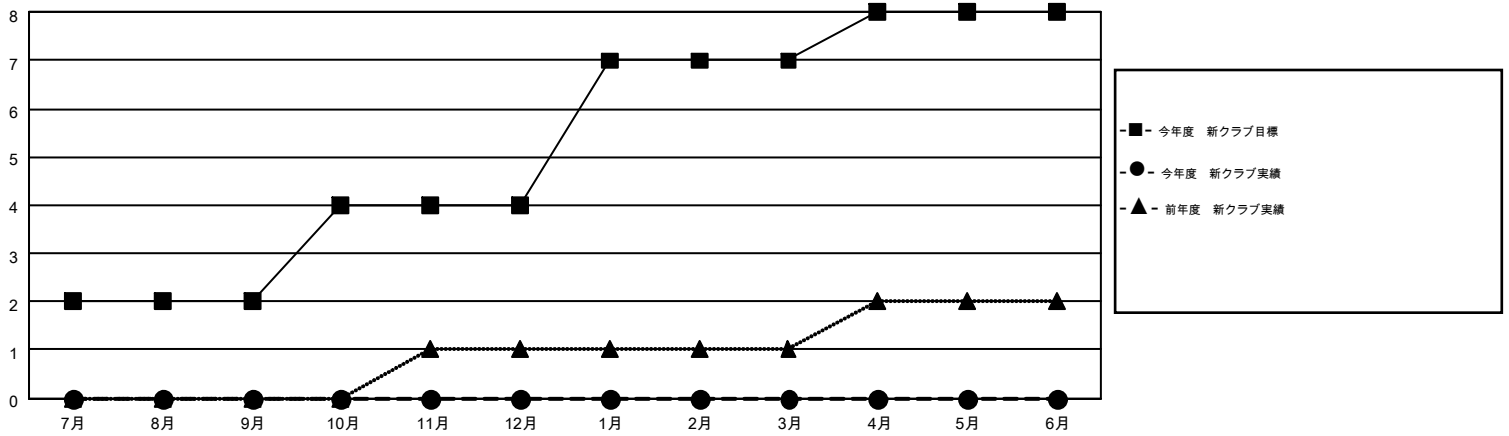

MONTHLY MEMBERSHIP PROGRESS REPORT

Results as of: 12/31/2016

Multiple District 330

LOCATION: JAPAN

GMT: MASAYUKI KANEKO

GMT会則地域 5-Jap

クラブ				
結果: 2016-2017				
四半期	新クラブ目標	新クラブ	解散クラブ	純増/減
7月/8月/9月	2	0	0	0
10月/11月/12月	2	0	0	0
1月/2月/3月	3	0	0	0
4月/5月/6月	1	0	0	0

名				
結果: 2016-2017				
四半期	新会員目標	チャーターメン バー/新会員	退会者	純増/減
7月/8月/9月	455	371	248	123
10月/11月/12月	760	126	243	-117
1月/2月/3月	215	0	0	0
4月/5月/6月	-135	0	0	0

新クラブ目標及び実績累計

会員目標及び実績累計

解散クラブ: 0	232 CLUBS OF 451 一名以上の新会員を登録	男女別 男性 10,359 (77.92%) 女性 2,935 (22.08%)
退会者 物故会員 62 クラブ解散 11 その他 418 合計 491	健康診断データはこちら	家族会員 4,382 世帯主 1,699 世帯主以外 2,683